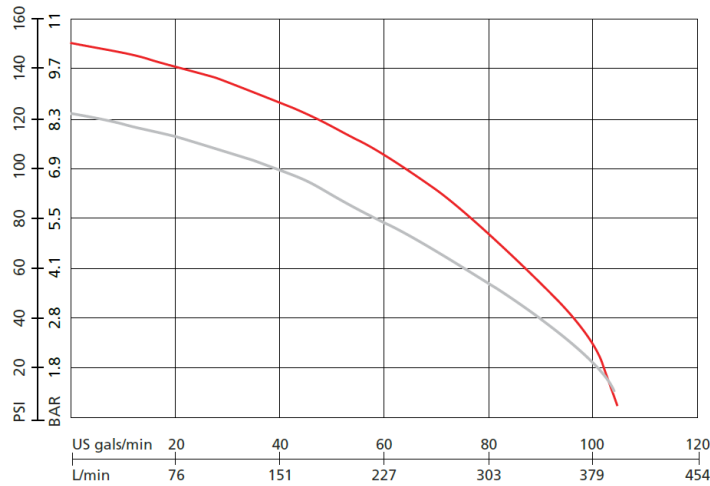

— Honda GX200 - 6

HONDA
ENGINES

Peso: 25 kg
Motor: Honda GX200 Series
Tipo de motor: Gas 4-Stroke

Caudal vs Presión

Presión máxima: 8,3 bar
Caudal libre: 397 l/min
Altura máxima: 84 m

Caudal	Presión
L/min	bar
314	3,4
238	5,2
144	6,9

— Honda GX270 - 9

HONDA
ENGINES

Peso: 36 kg
Motor: GX270 Series
Tipo de motor: Gas 4-Stroke

Caudal vs Presión

Presión máxima: 10,3 bar
Caudal libre: 397 l/min
Altura máxima: 106 m

Caudal	Presión
L/min	bar
348	3,4
303	5,2
242	6,9

Contacto

Metalúrgica ARD S.A.
Mariano Moreno 3764
B1752AHF—Lomas del Mirador
Buenos Aires - Argentina
Tel.: +54 (0) 11 4454-2601
Fax: +54 (0) 11 4454-2601 ext.130

www.ard-sa.com.ar
www.facebook.com/RosenbauerArgentina/MetalurgicaArd
info@ard-sa.com.ar

Las ilustraciones son de carácter referencial, pueden mostrar equipos opcionales disponibles con cargo extra. La empresa se reserva el derecho de modificar las especificaciones y dimensiones en este documento sin previo aviso.